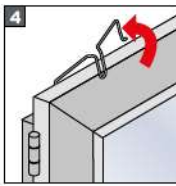

Falzmontage
Top fixing
Montage en feuillure
Montaggio a libro

537 05 798 01 21 (01/2022)

2