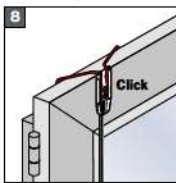

Falzmontage
Top fixing
Montage en feuillure
Montaggio a libro

537 05 798 01 21 (01/2022)

2