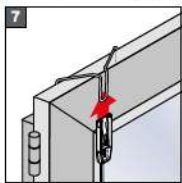

Falzmontage
Top fixing
Montage en feuillure
Montaggio a libro

537 05 798 01 21 (01/2022)

2