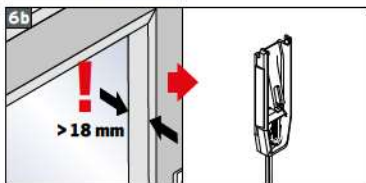

Falzmontage
Top fixing
Montage en feuillure
Montaggio a libro

537 05 798 01 21 (01/2022)

2