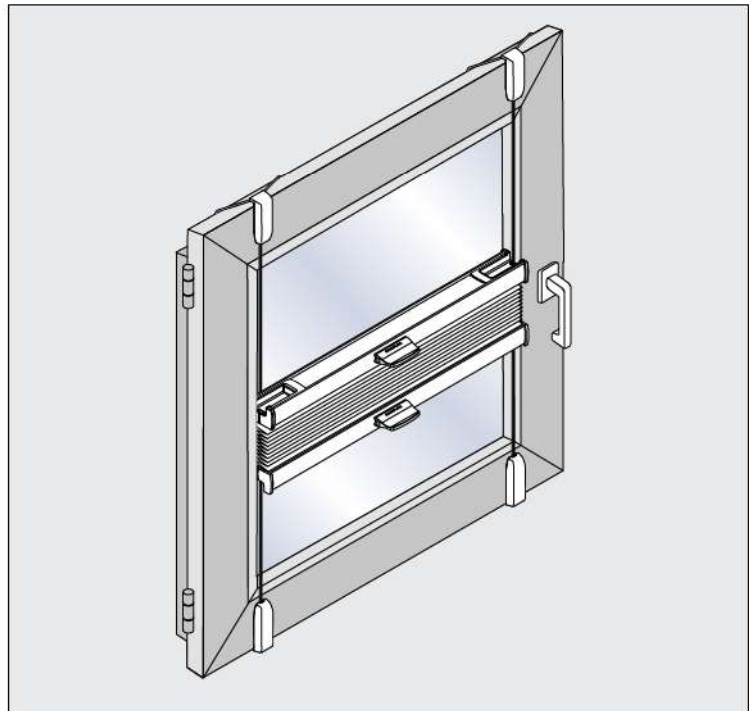

**Klemmträger Slim • Bracket holder Slim •
Support de serrage Slim • Staffa a morsetto Slim**

VS2

Wichtig! Bitte mit den Produkthinweisen aufbewahren! • Important! Please keep together with product information!
Important! A conserver avec les instructions relatives au produit! • Importante! Si prega di attenersi alle istruzioni del prodotto!