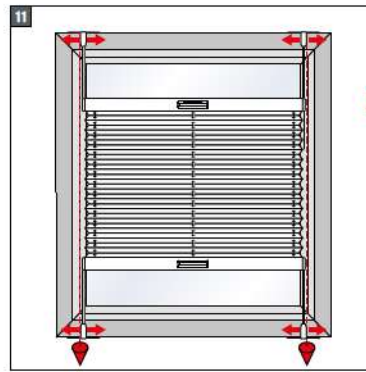

Demontage • Disassembly • Démontage • Smontaggio

537 05 798 01 21 (01/2022)

3