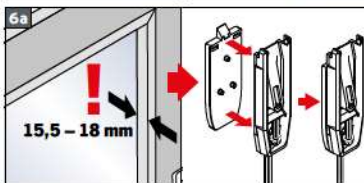

Falzmontage
Top fixing
Montage en feuillure
Montaggio a libro

537 05 798 01 21 (01/2022)

2