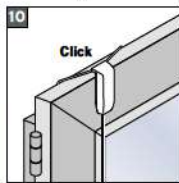

Falzmontage
Top fixing
Montage en feuillure
Montaggio a libro

537 05 798 01 21 (01/2022)

2